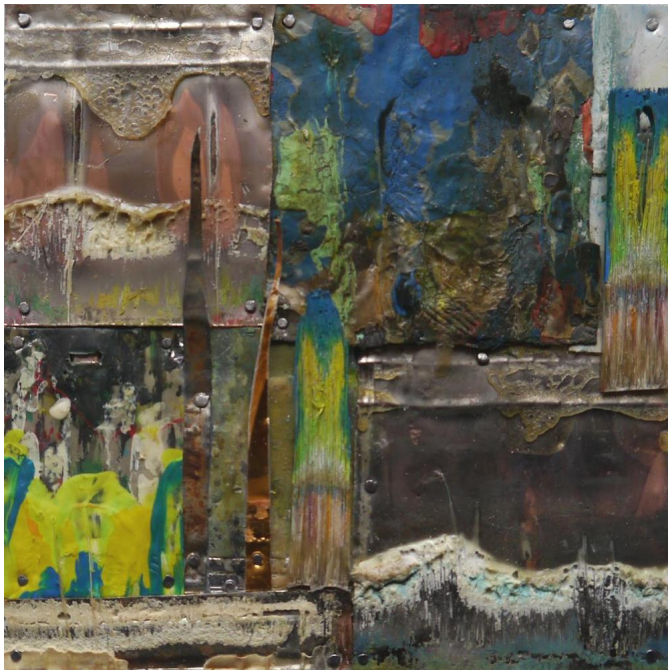

Werk Nr. 3906

Jo Teh | Werk Nr. 3906

Jo Teh | 2014 | 20 x 20 cm | Holz, Pinselfragmente, Glas

Bewertung: Noch nicht bewertet

Preis

Verkaufspreis 440,00 €

[Eine Frage zu diesem Produkt stellen](#)

Hersteller [Jo Teh](#)

Beschreibung

Werk Nr. 3906

Jo Teh | 2014

Serie "Pinselfragmente"

Holz, Pinselfragmente, Glas
20 x 20 cm

///