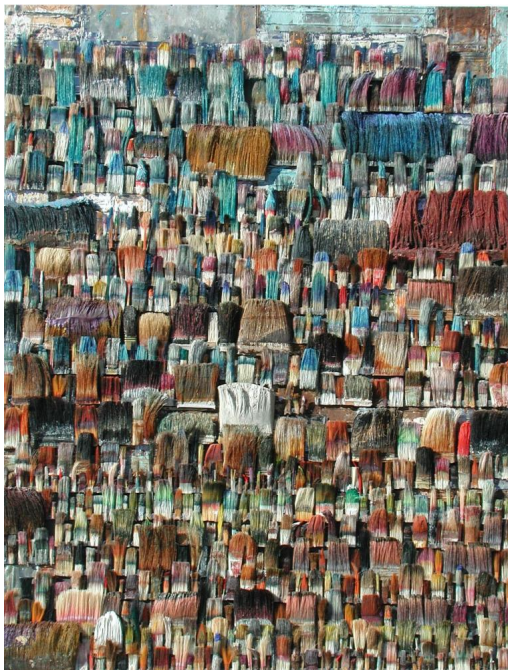

## Werk Nr. 8751

Jo Teh | Werk Nr. 8751

Jo Teh | 2011 | 104 x 84 cm | Holz, Pinselfragmente, Acrylglas

Bewertung: Noch nicht bewertet

**Preis**

Verkaufspreis 4800,00 €

[Eine Frage zu diesem Produkt stellen](#)

Hersteller [Jo Teh](#)

Beschreibung

**Werk Nr. 8751**

Jo Teh | 2011

Serie "Pinselfragmente"

Holz, Pinselfragmente, Acrylglas  
104 x 84 cm

Jo Teh zerlegt Pinsel befreundeter Künstler in ihre Einzel- teile und komponiert die farbigen Borsten zu einzigartigen Panoramabildern, die aus der Ferne gleich einer abstrakten Farbfeldmalerei anmuten. Die Metalle der Pinselzwingen bilden oftmals einen glänzenden Hintergrund und erinnern an die kostbaren Silber- und Gold- auflagen mittelalterlicher Tafelmalerei.