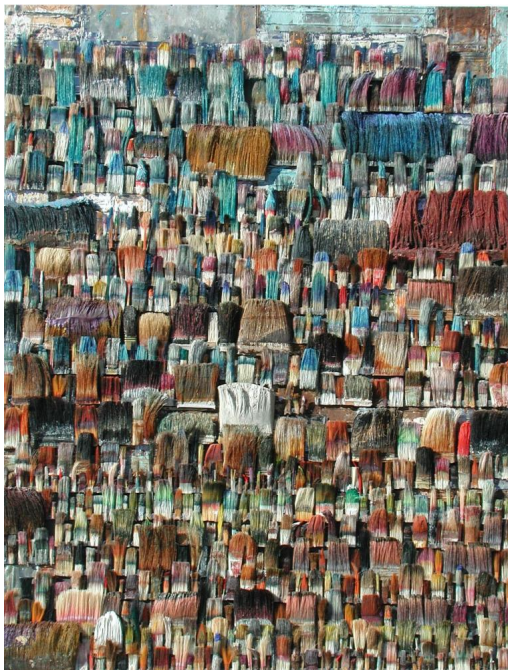

Werk Nr. 8751

Jo Teh | Werk Nr. 8751

Jo Teh | 2011 | 104 x 84 cm | Holz, Pinselfragmente, Acrylglas

Bewertung: Noch nicht bewertet

Preis

Verkaufspreis 4800,00 €

[Eine Frage zu diesem Produkt stellen](#)

Hersteller [Jo Teh](#)

Beschreibung

Werk Nr. 8751

Jo Teh | 2011

Serie "Pinselfragmente"

Holz, Pinselfragmente, Acrylglas
104 x 84 cm

Jo Teh zerlegt Pinsel befreundeter Künstler in ihre Einzel- teile und komponiert die farbigen Borsten zu einzigartigen Panoramabildern, die aus der Ferne gleich einer abstrakten Farbfeldmalerei anmuten. Die Metalle der Pinselzwingen bilden oftmals einen glänzenden Hintergrund und erinnern an die kostbaren Silber- und Gold- auflagen mittelalterlicher Tafelmalerei.