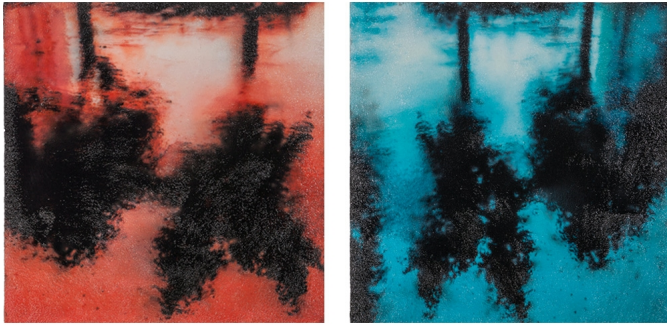

September Blue

Michael Scheirl | September Blue

Michael Scheirl | 2013 | 150 x 150 + 150 x 150 cm

Bewertung: Noch nicht bewertet

Preis

Verkaufspreis 16000,00 €

[Eine Frage zu diesem Produkt stellen](#)

Hersteller [Michael Scheirl](#)

Beschreibung

September Blue

Michael Scheirl | 2013

150 x 150 + 150 x 150 cm

„Street Reflections“ - realitätsnahe Gemälde von Reflexionen und Spiegelungen auf der nassen Straße. Die grundlegende Idee zu diesen Bildern sind die Reflexionen im nassen Asphalt, wie z. B. von Informationstafeln, Reklameschildern, Lichtern und Ähnlichem.