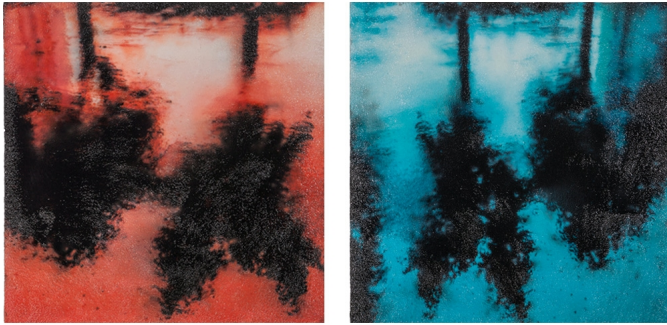

## September Blue

Michael Scheirl | September Blue

Michael Scheirl | 2013 | 150 x 150 + 150 x 150 cm

Bewertung: Noch nicht bewertet

**Preis**

Verkaufspreis 16000,00 €

[Eine Frage zu diesem Produkt stellen](#)

### September Blue

Michael Scheirl | 2013

150 x 150 + 150 x 150 cm

„Street Reflections“ - realitätsnahe Gemälde von Reflexionen und Spiegelungen auf der nassen Straße. Die grundlegende Idee zu diesen Bildern sind die Reflexionen im nassen Asphalt, wie z. B. von Informationstafeln, Reklameschildern, Lichtern und Ähnlichem.