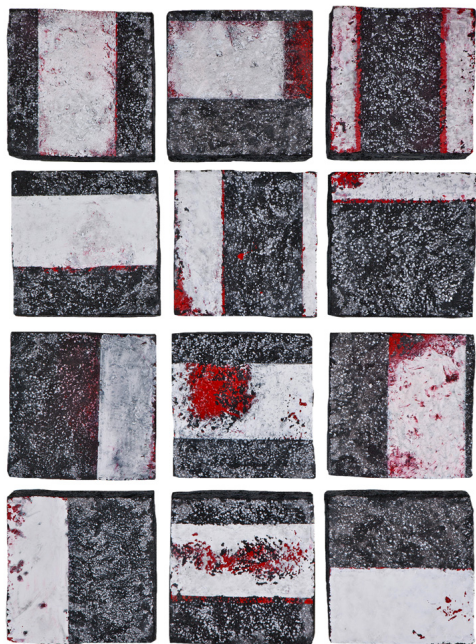

## Road Cut No. 3

Michael Scheirl | 2012 | 115 x 85 x 10 cm

Bewertung: Noch nicht bewertet

**Preis**

Verkaufspreis 5500,00 €

[Eine Frage zu diesem Produkt stellen](#)

Hersteller [Michael Scheirl](#)

Beschreibung

### Road Cut No. 3

Michael Scheirl | 2012

115 x 85 x 10 cm

Bildtafeln, deren Oberfläche mit original Asphalt und original Straßenmarkierungen bearbeitet sind. Somit wird die Straße von der Horizontalen in die Vertikale transferiert. Die dargestellten Werke thematisieren die Vielfalt der auf der Straße befindlichen Zeichen aus den verschiedensten Ländern; von der Werbung bis hin zu politischen Parolen; sie zeigen aber auch Dinge, die verloren, weggeworfen oder einfach nur liegen gelassen worden sind.