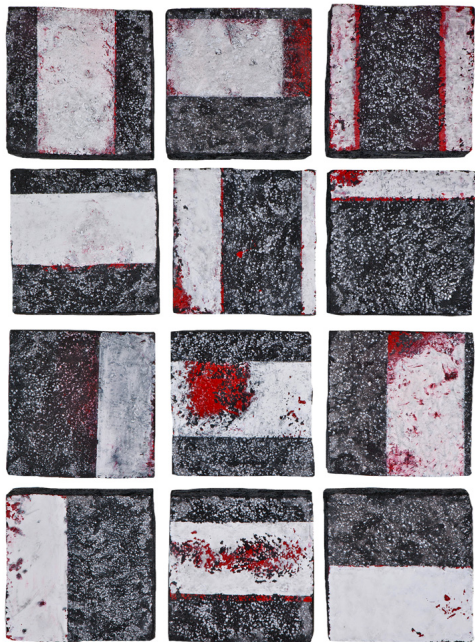

## Road Cut No. 3

Michael Scheirl | 2012 | 115 x 85 x 10 cm

Bewertung: Noch nicht bewertet

**Preis**

Verkaufspreis 5500,00 €

[Eine Frage zu diesem Produkt stellen](#)

Hersteller [Michael Scheirl](#)

Beschreibung

### Road Cut No. 3

Michael Scheirl | 2012

115 x 85 x 10 cm

Bildtafeln, deren Oberfläche mit original Asphalt und original Straßenmarkierungen bearbeitet sind. Somit wird die Straße von der Horizontalen in die Vertikale transferiert. Die dargestellten Werke thematisieren die Vielfalt der auf der Straße befindlichen Zeichen aus den verschiedensten Ländern; von der Werbung bis hin zu politischen Parolen; sie zeigen aber auch Dinge, die verloren, weggeworfen oder einfach nur liegen gelassen worden sind.