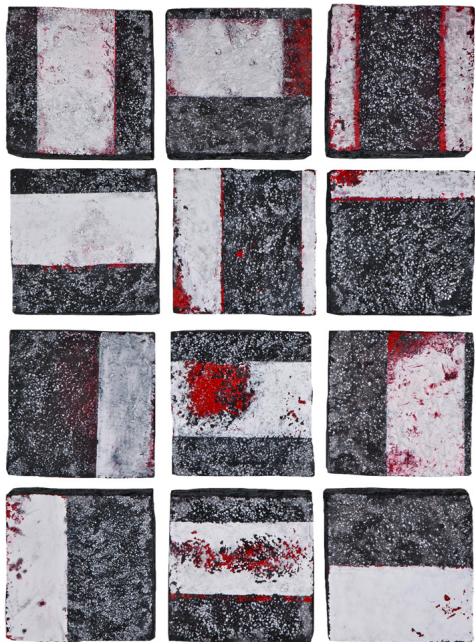

Road Cut No. 3

Michael Scheirl | 2012 | 115 x 85 x 10 cm

Bewertung: Noch nicht bewertet

Preis

Verkaufspreis 5500,00 €

[Eine Frage zu diesem Produkt stellen](#)

Hersteller [Michael Scheirl](#)

Beschreibung

Road Cut No. 3

Michael Scheirl | 2012

115 x 85 x 10 cm

Bildtafeln, deren Oberfläche mit original Asphalt und original Straßenmarkierungen bearbeitet sind. Somit wird die Straße von der Horizontalen in die Vertikale transferiert. Die dargestellten Werke thematisieren die Vielfalt der auf der Straße befindlichen Zeichen aus den verschiedensten Ländern; von der Werbung bis hin zu politischen Parolen; sie zeigen aber auch Dinge, die verloren, weggeworfen oder einfach nur liegen gelassen worden sind.