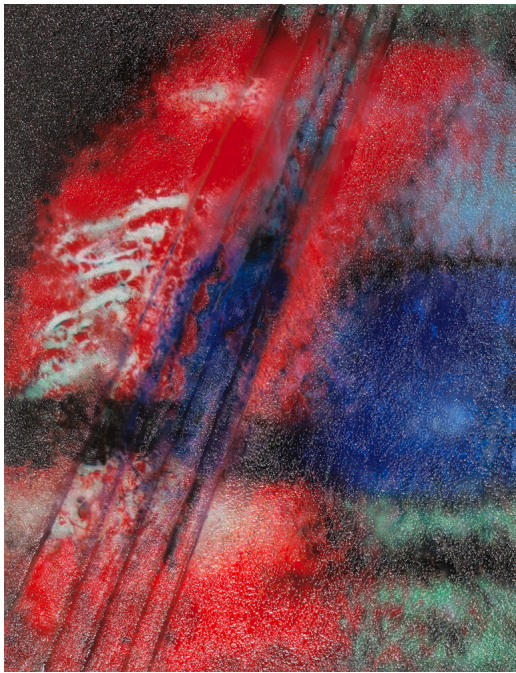

o. T. 1375

Michael Scheirl | o. T. 1375

Michael Scheirl | 2013 | 200 x 150 cm

Bewertung: Noch nicht bewertet

Preis

Verkaufspreis 9300,00 €

[Eine Frage zu diesem Produkt stellen](#)

Hersteller [Michael Scheirl](#)

Beschreibung

o. T. 1375

Michael Scheirl | 2013

200 x 150 cm

„Street Reflections“ - realitätsnahe Gemälde von Reflexionen und Spiegelungen auf der nassen Straße. Die grundlegende Idee zu diesen Bildern sind die Reflexionen im nassen Asphalt, wie z. B. von Informationstafeln, Reklameschildern, Lichtern und Ähnlichem.

Malerei: o. T. 1375

[mehr Werke von Michael Scheirl](#) [mehr Werke aus der Serie "Street Reflections"](#)

///