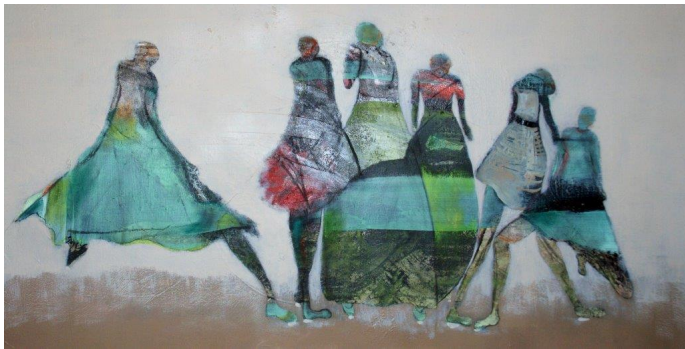

## Emphase II

Malmime | Emphase II

Malmime | 2013 | 50 x 100 cm | Mischtechnik auf Leinwand

Bewertung: Noch nicht bewertet

**Preis**

Verkaufspreis 1800,00 €

[Eine Frage zu diesem Produkt stellen](#)

Hersteller [Hasan Hüseyin Deveci](#)

Beschreibung

### **Emphase II**

Malmime | 2013

Serie "Kultureller Blüte"

Mischtechnik auf Leinwand

50 x 100 cm

// //