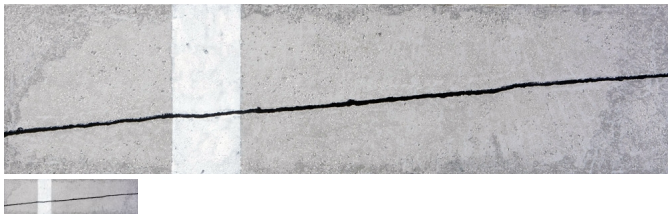

Concrete

Michael Scheirl | 2014 | 50 x 200 cm

Bewertung: Noch nicht bewertet

Preis

Verkaufspreis 6500,00 €

[Eine Frage zu diesem Produkt stellen](#)

Hersteller [Michael Scheirl](#)

Beschreibung

Concrete

Michael Scheirl | 2014

50 x 200 cm

Bildtafeln, deren Oberfläche mit original Asphalt und original Straßenmarkierungen bearbeitet sind. Somit wird die Straße von der Horizontalen in die Vertikale transferiert. Die dargestellten Werke thematisieren die Vielfalt der auf der Straße befindlichen Zeichen aus den verschiedensten Ländern, von der Werbung bis hin zu politischen Parolen; sie zeigen aber auch Dinge, die verloren, weggeworfen oder einfach nur liegen gelassen worden sind.